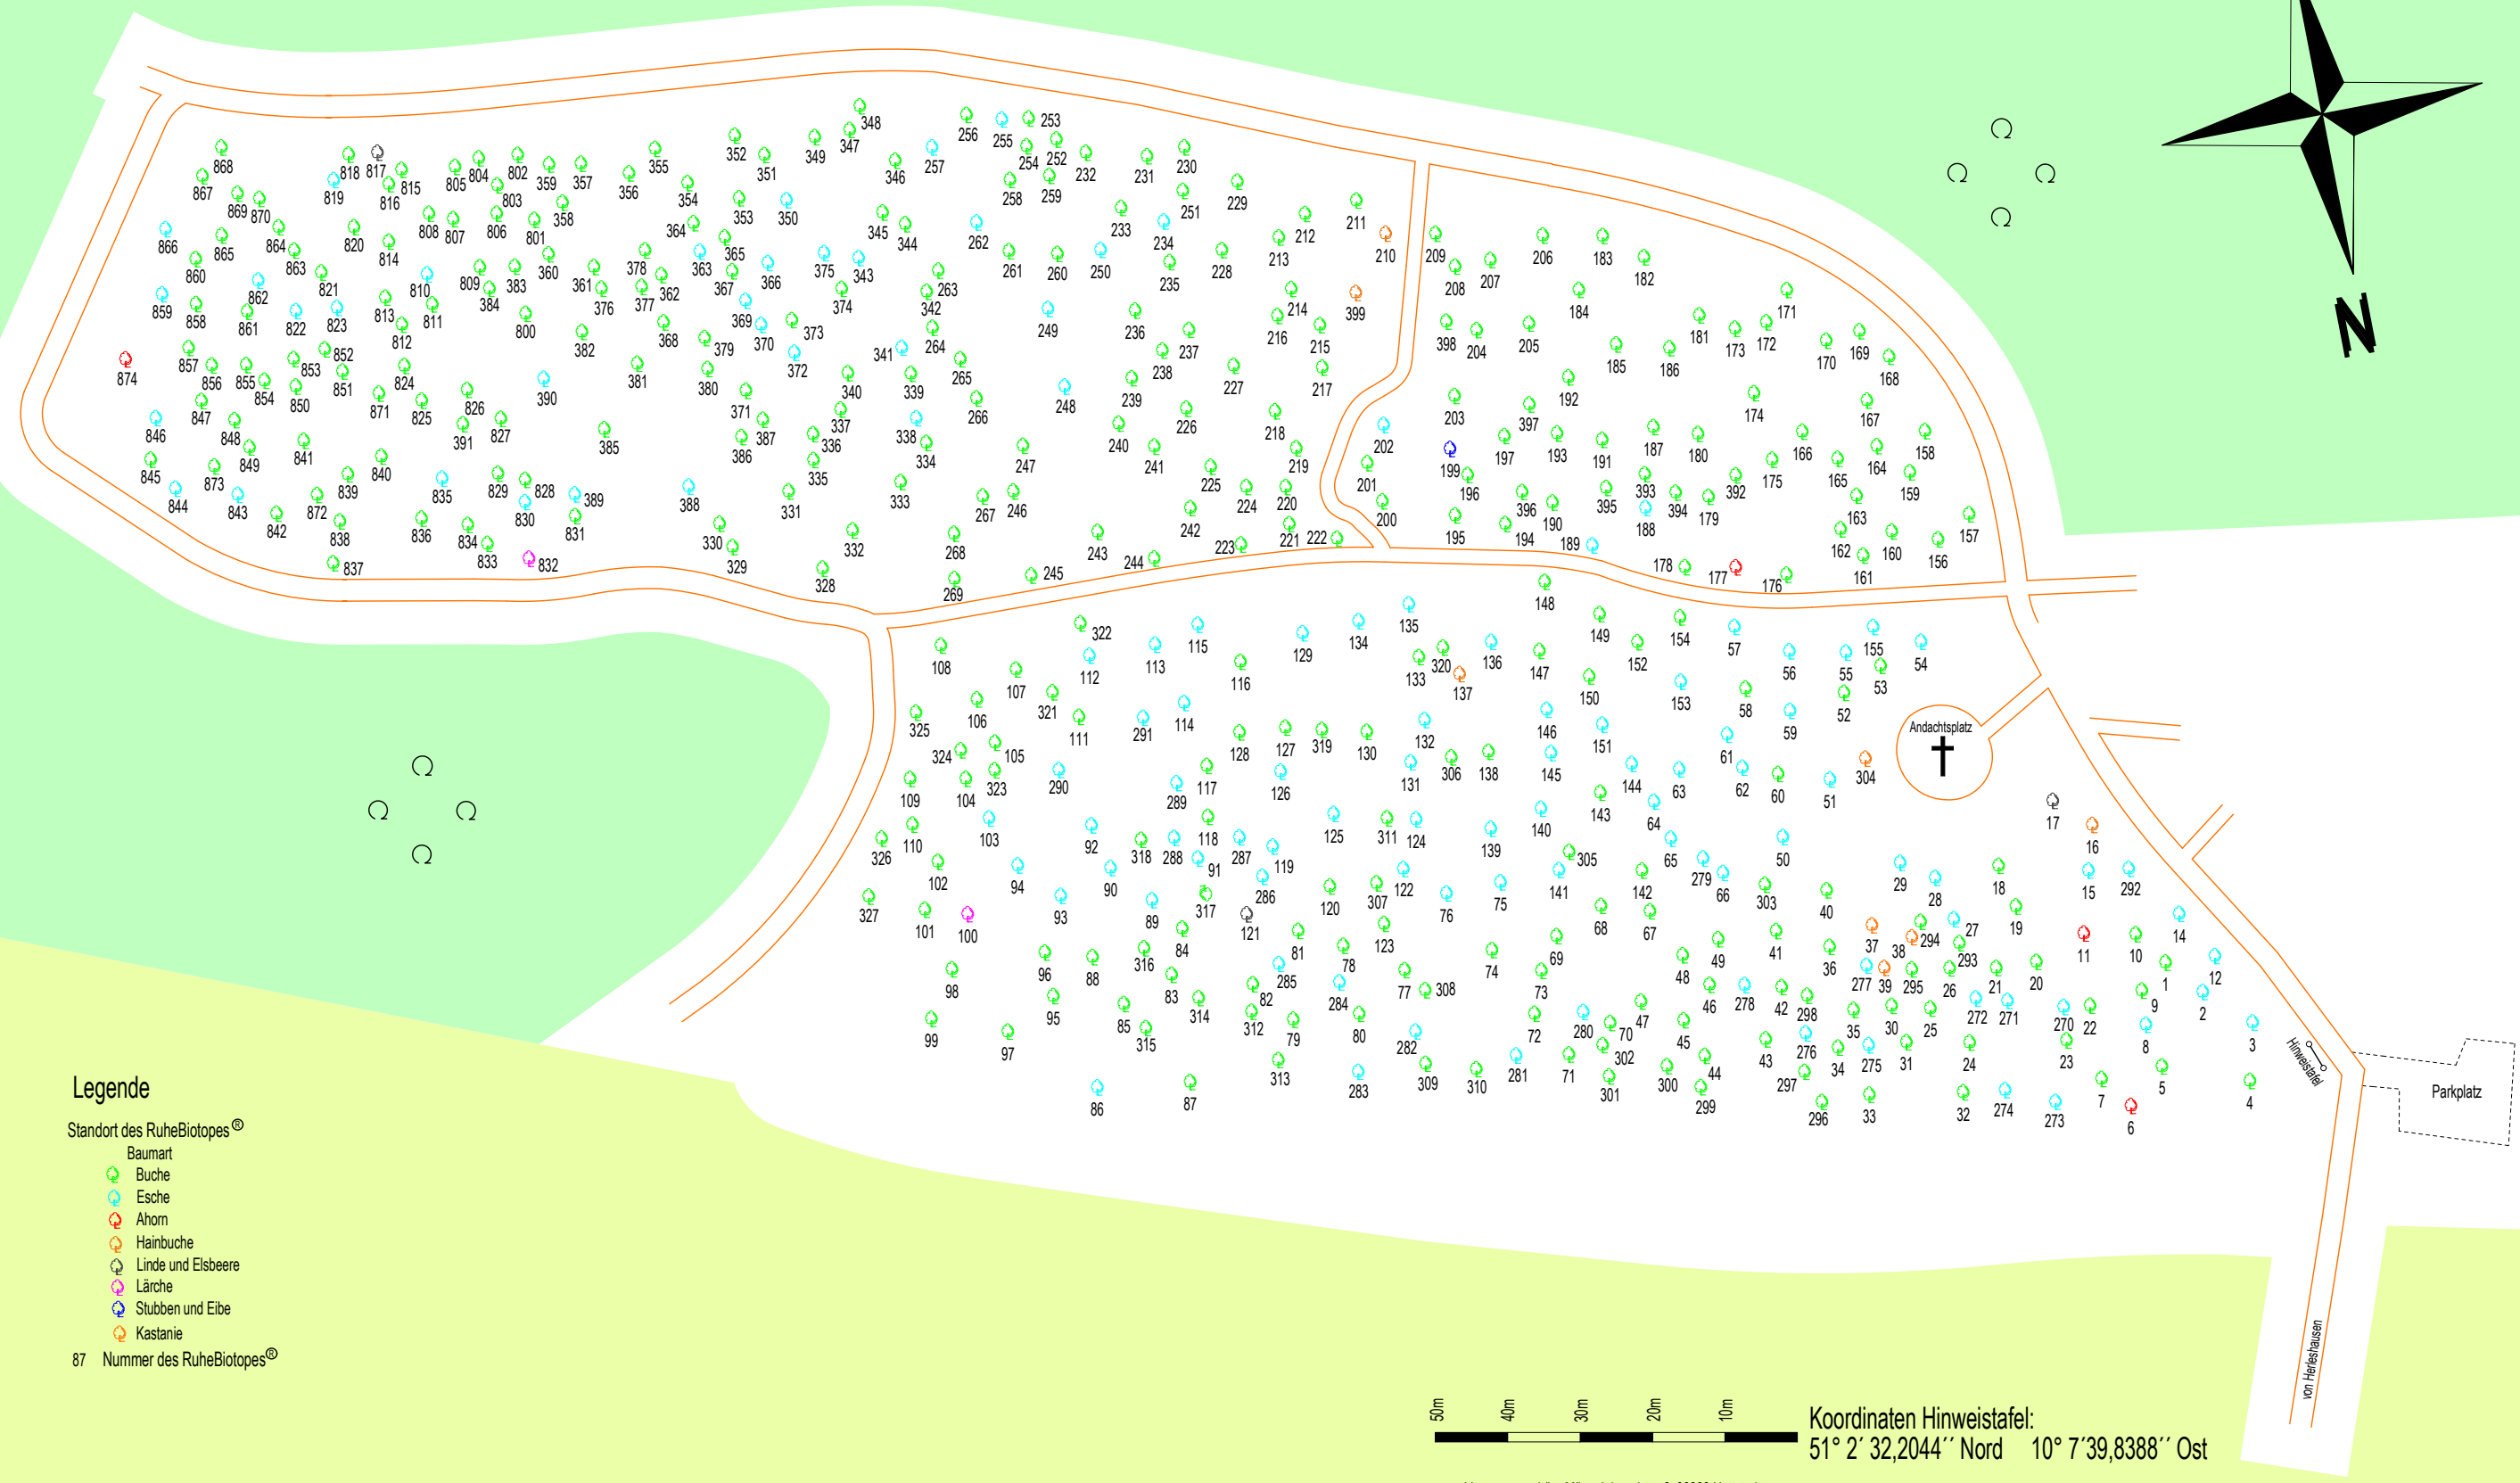

RuheForst® Werraland bei Herleshausen

Legende

Standort des RuheBiotopes®

- Baumart
- Buche
- Esche
- Ahorn
- Hainbuche
- Linde und Eisbeere
- Lärche
- Stubben und Eibe
- Kastanie

87 Nummer des RuheBiotopes®

Koordinaten Hinweistafel:
51° 2' 32,2044'' Nord 10° 7' 39,8388'' Ost

Vermessungsbüro März, Johannistor 6, 06333 Hettstedt